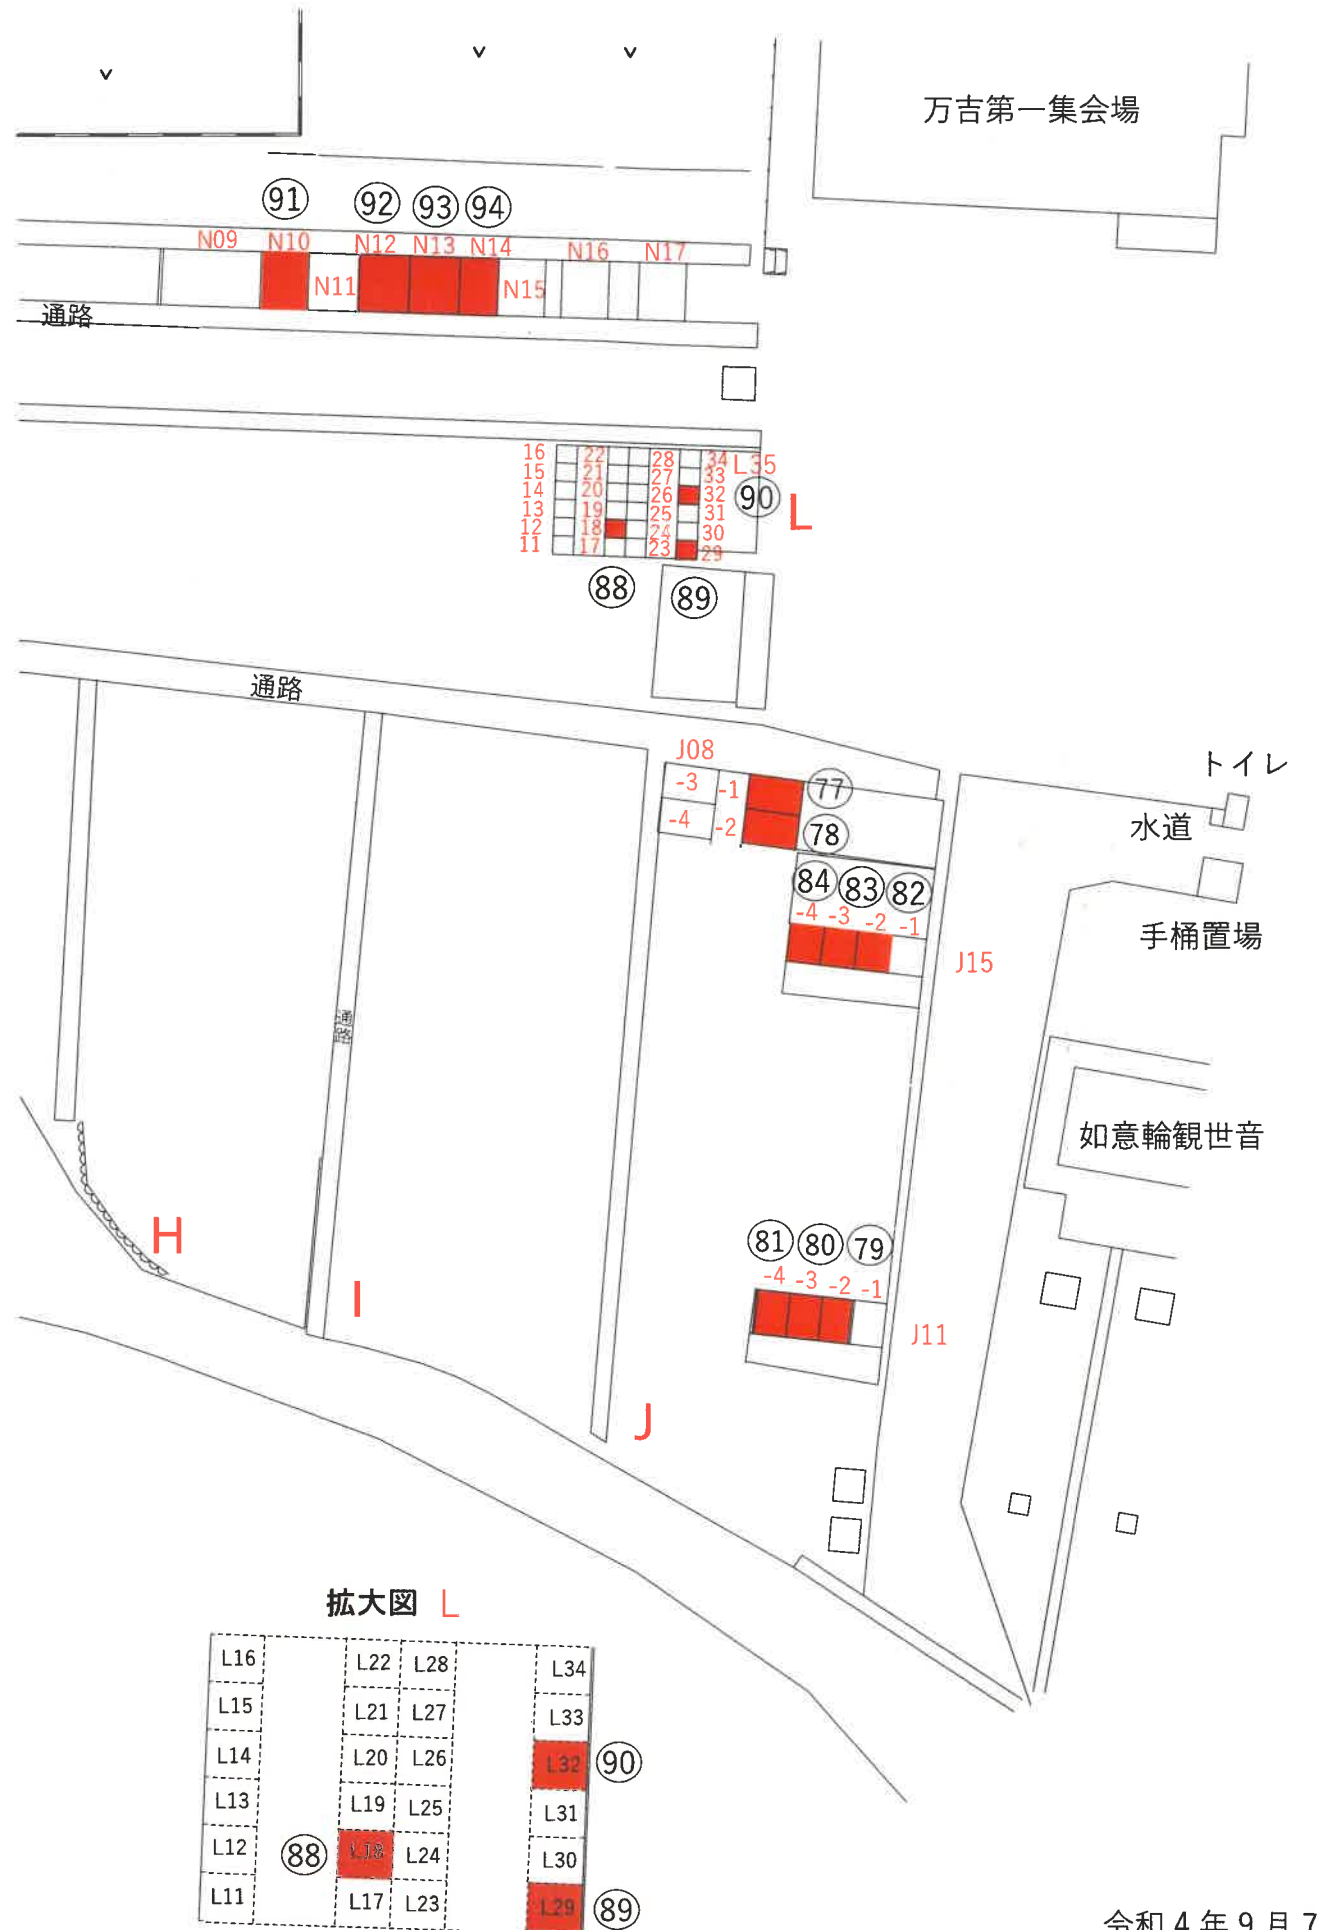

専念寺

新区画墓地
拡大図 E06

新区画墓地
拡大図 F12

墓地案内図

拡大図 L