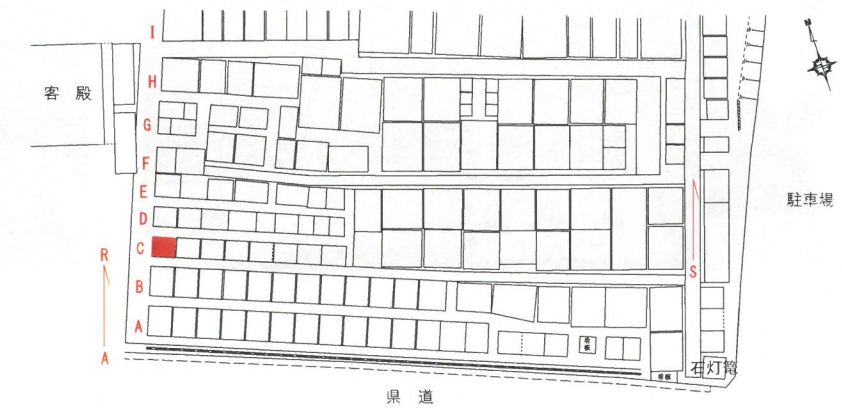

第六樹木葬苑墓地

(女性専用)

第六樹木葬苑墓地使用料

	○○○		○○○	
6A4	6B4	6C4	6D4	6E4
60	50	50	50	55
6A3	6B3	6C3	6D3	6E3
55	45	45	45	45
6A2	6B2	6C2	6D2	6E2
55	45	45	45	45
6A1	6B1	6C1	6D1	6E1
60	50	50	50	55
	○○○		○○○	

墓地番号	墓地番号	墓地番号	墓地番号	金額
60	55	50	45	

第六樹木葬苑墓地 20 区画が完成しました。この樹木葬苑墓地は 45 万円から 60 万円です。女性専用になっています。特に女性による墓友の会の利用につきましてもお勧めです。隣地は芝の庭園のためロケーションとしても最高の環境です。

本堂墓地全体図

本堂墓地拡大図

みんなのお寺 **見性院**

ゴクラク クヨウ

0120-599-940

〒360-0161 埼玉県熊谷市万吉 797
 受付時間 9:00 ~ 17:00 (年中無休)
 ●メールでのお問い合わせ info@kenshouin.com
 ●FAX 048-536-2010
 ※葬儀など緊急の場合は 24 時間対応いたします。