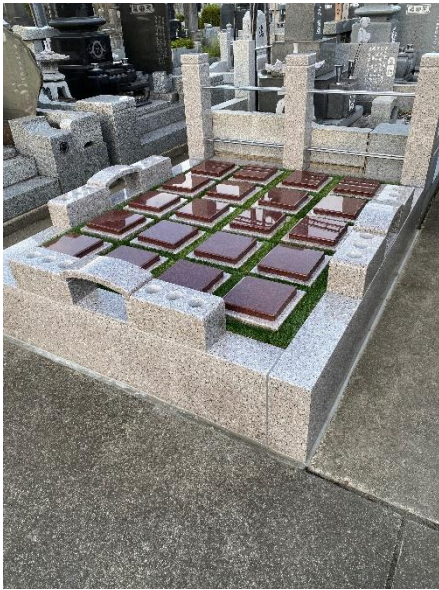

女性用樹木葬墓地が完成しました

第六樹木葬墓地 20 区画が完成いたしました。女性専用になっています。この樹木葬墓地は 45 万円から 60 万円です。

特に女性による墓友の会の利用につきましてもお勧めです。隣地は芝の庭園のためロケーションとしても最高の環境です。

合掌

令和4年7月31日

見性院住職