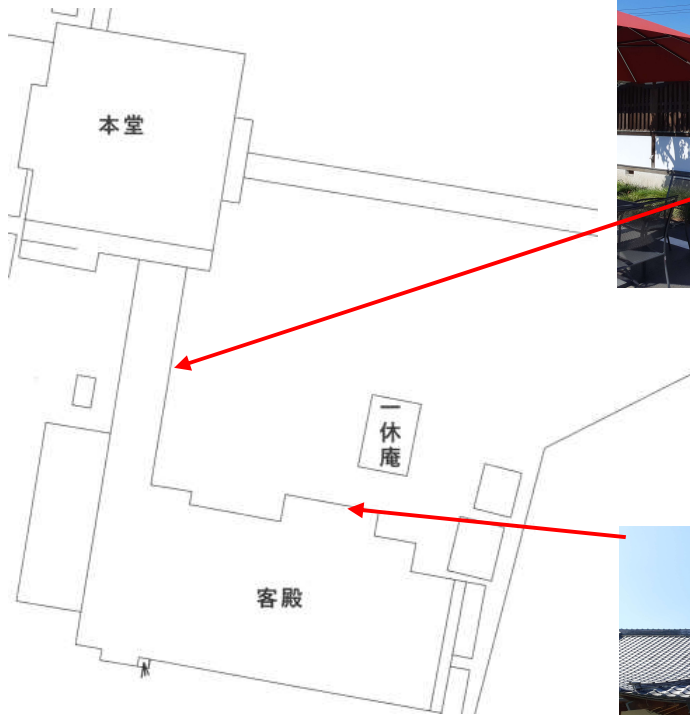

客殿入口自動ドア設置工事

客殿入口の自動ドア設置工事が始まります。(2021年8月9日~11日予定)。

工事期間中は入口が変更になりますのでお知らせいたします。

ご不便をお掛けしますがよろしくお願いいたします。

工事期間中の暫定入口
(客殿-本堂通路側)

現在の客殿入口

(閉鎖期間：8/9~11)

令和3年8月5日
見性院住職