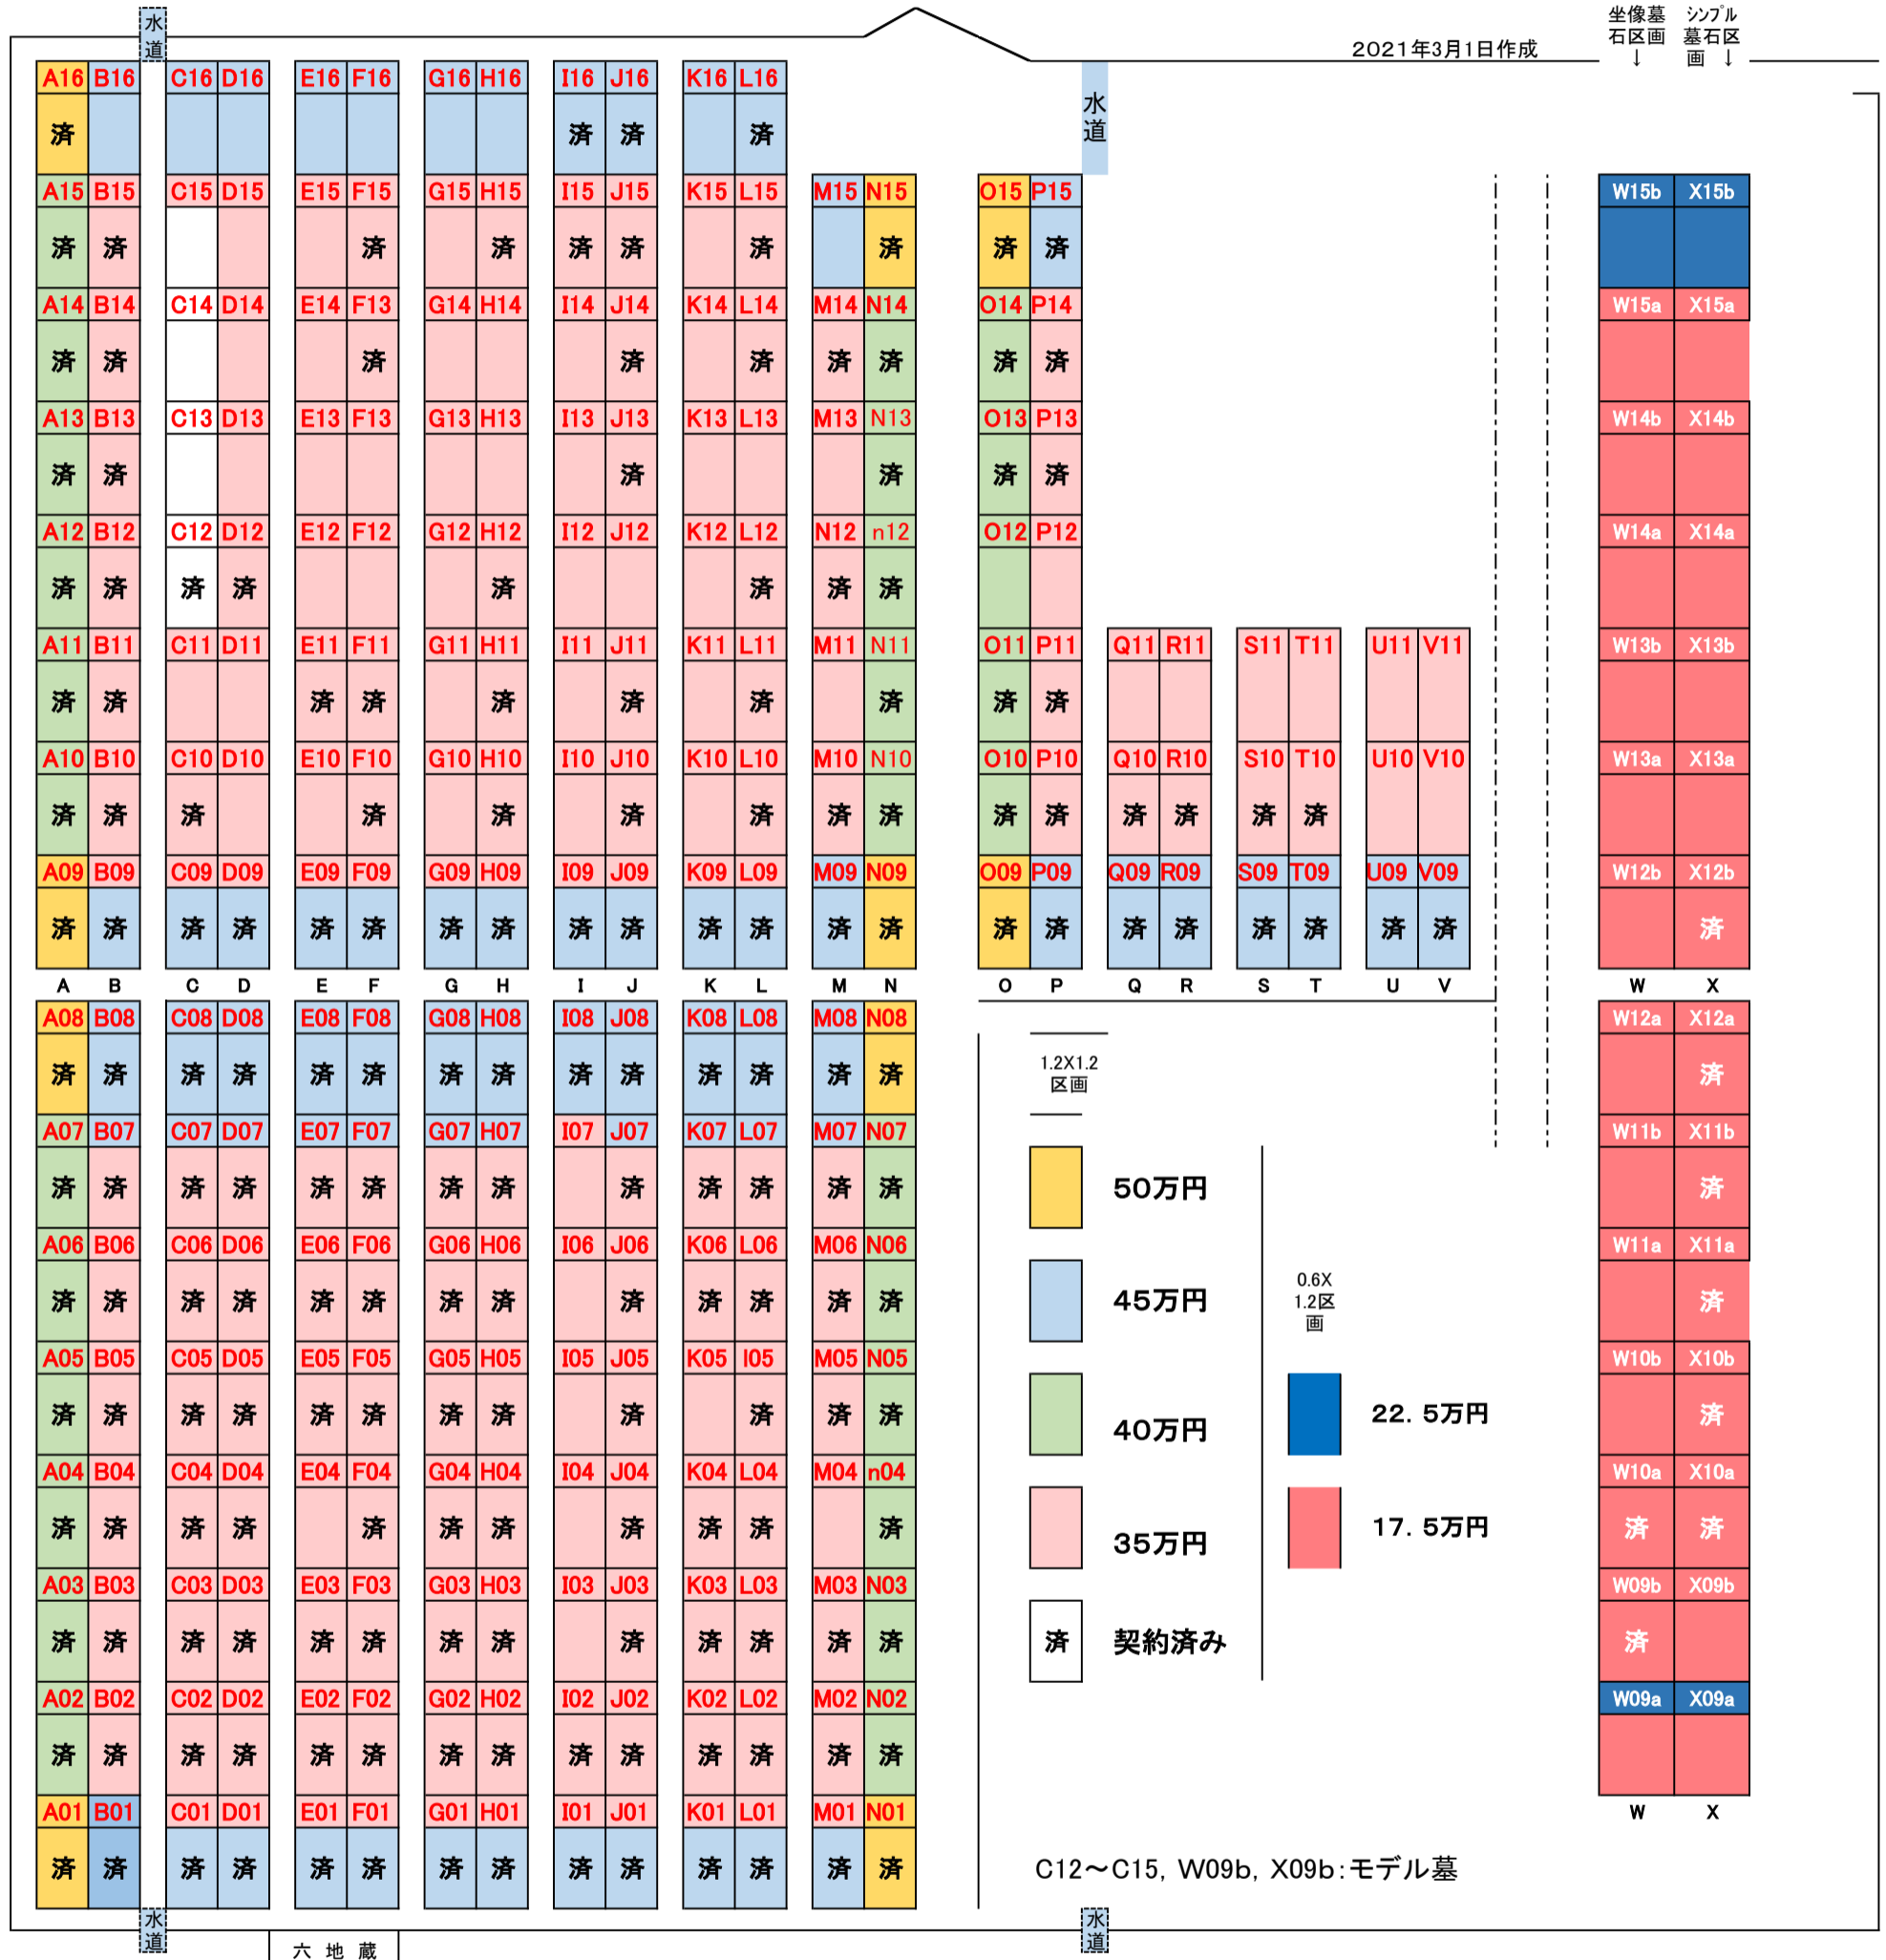

# 熊谷霊園 区画図

2021年3月1日作成

坐像墓石区画 ↓  
シンプル墓石区画 ↓

1.2X1.2 区画

- 50万円
- 45万円
- 40万円
- 35万円
- 契約済み

0.6X1.2 区画

- 22.5万円
- 17.5万円

C12~C15, W09b, X09b:モデル墓

← 至る山門