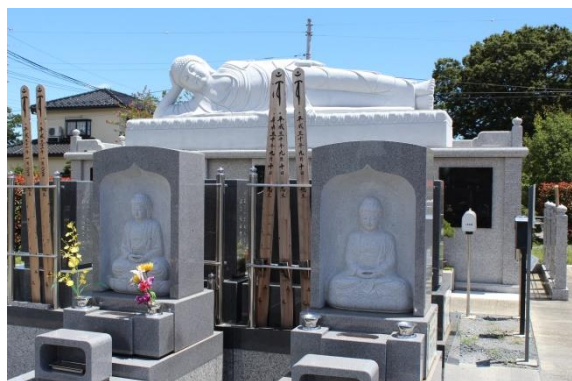

熊谷霊園見性院墓地 人気の墓地墓石のご紹介

一番人気 熊谷大仏涅槃堂 個別墓：使用料 40 万円～

涅槃堂正面の家墓としてお使いいただけるお墓です。
涅槃佛（説法をするお釈迦様）のもとで故人様にお眠りいただきます。

二番人気 樹木葬墓地：使用料 50 万円～

樹木葬ですが家墓として先祖代々に渡ってお使いいただけます。

三番人気 一般墓地：敷地使用料 + 墓石 85 万円～

その他、メディアでも何度も取り上げられている永代供養塔は既に1万霊骨を超える納骨供養が行われております。全国から依頼がございます。一般の方、見学自由。生前予約もできます。詳細は寺務所へお問い合わせください。