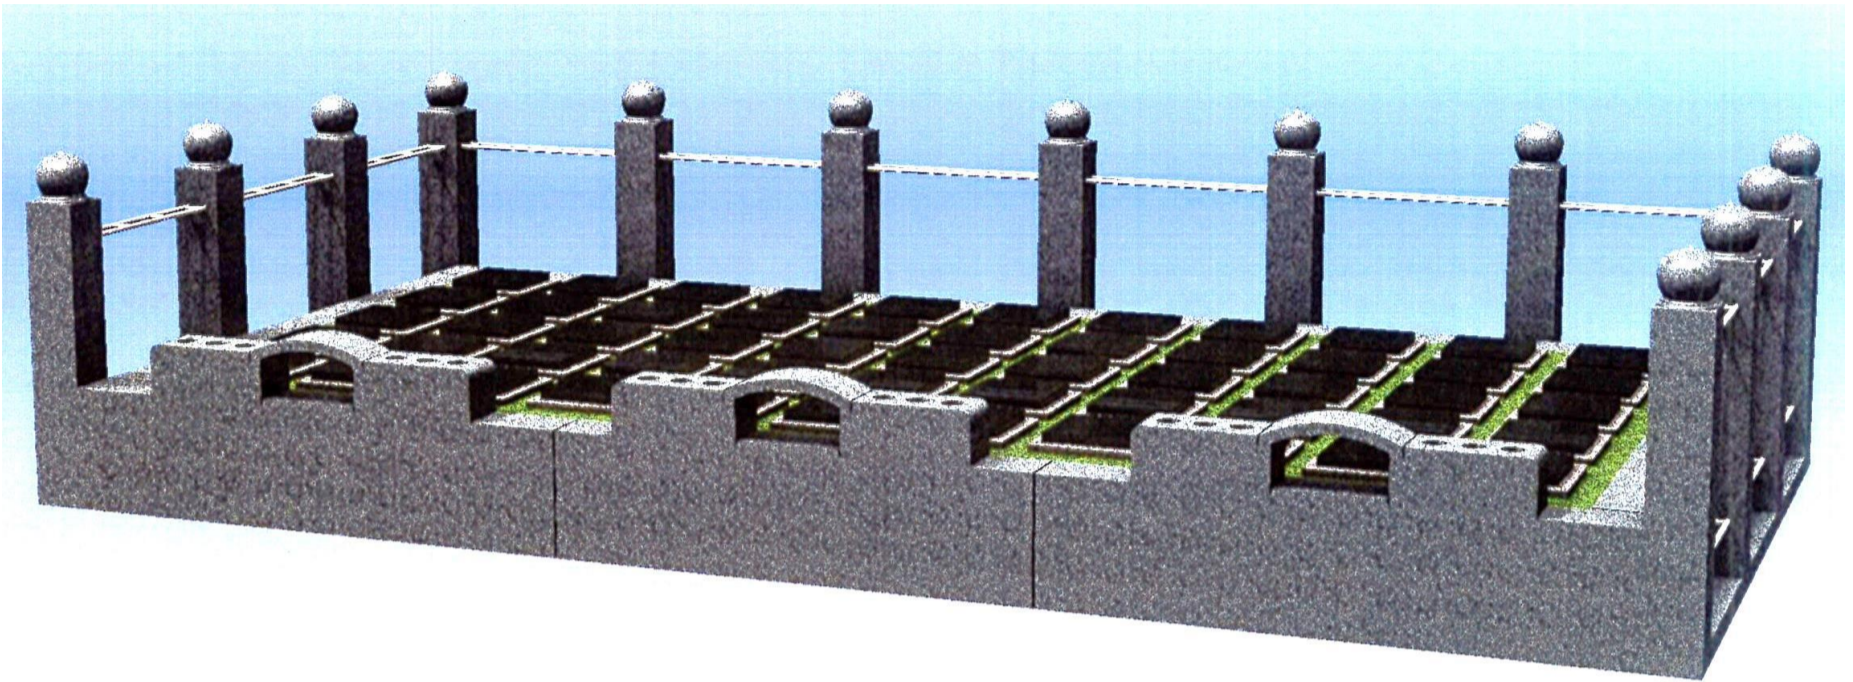

見性院の樹木葬

- ・ 熊谷霊園内に樹木葬の墓地
- ・ 平成30年12月下旬完成予定
- ・ 受付開始日は追ってお知らせ
- ・ 先行予約ご希望の方、応相談

参考価格

あ-5	い-5	う-5	え-5	お-5	か-5	き-5	く-5	け-5	こ-5	さ-5
あ-4	い-4	う-4	え-4	お-4	か-4	き-4	く-4	け-4	こ-4	さ-4
あ-3	い-3	う-3	え-3	お-3	か-3	き-3	く-3	け-3	こ-3	さ-3
あ-2	い-2	う-2	え-2	お-2	か-2	き-2	く-2	け-2	こ-2	さ-2
あ-1	い-1	う-1	え-1	お-1	か-1	き-1	く-1	け-1	こ-1	さ-1